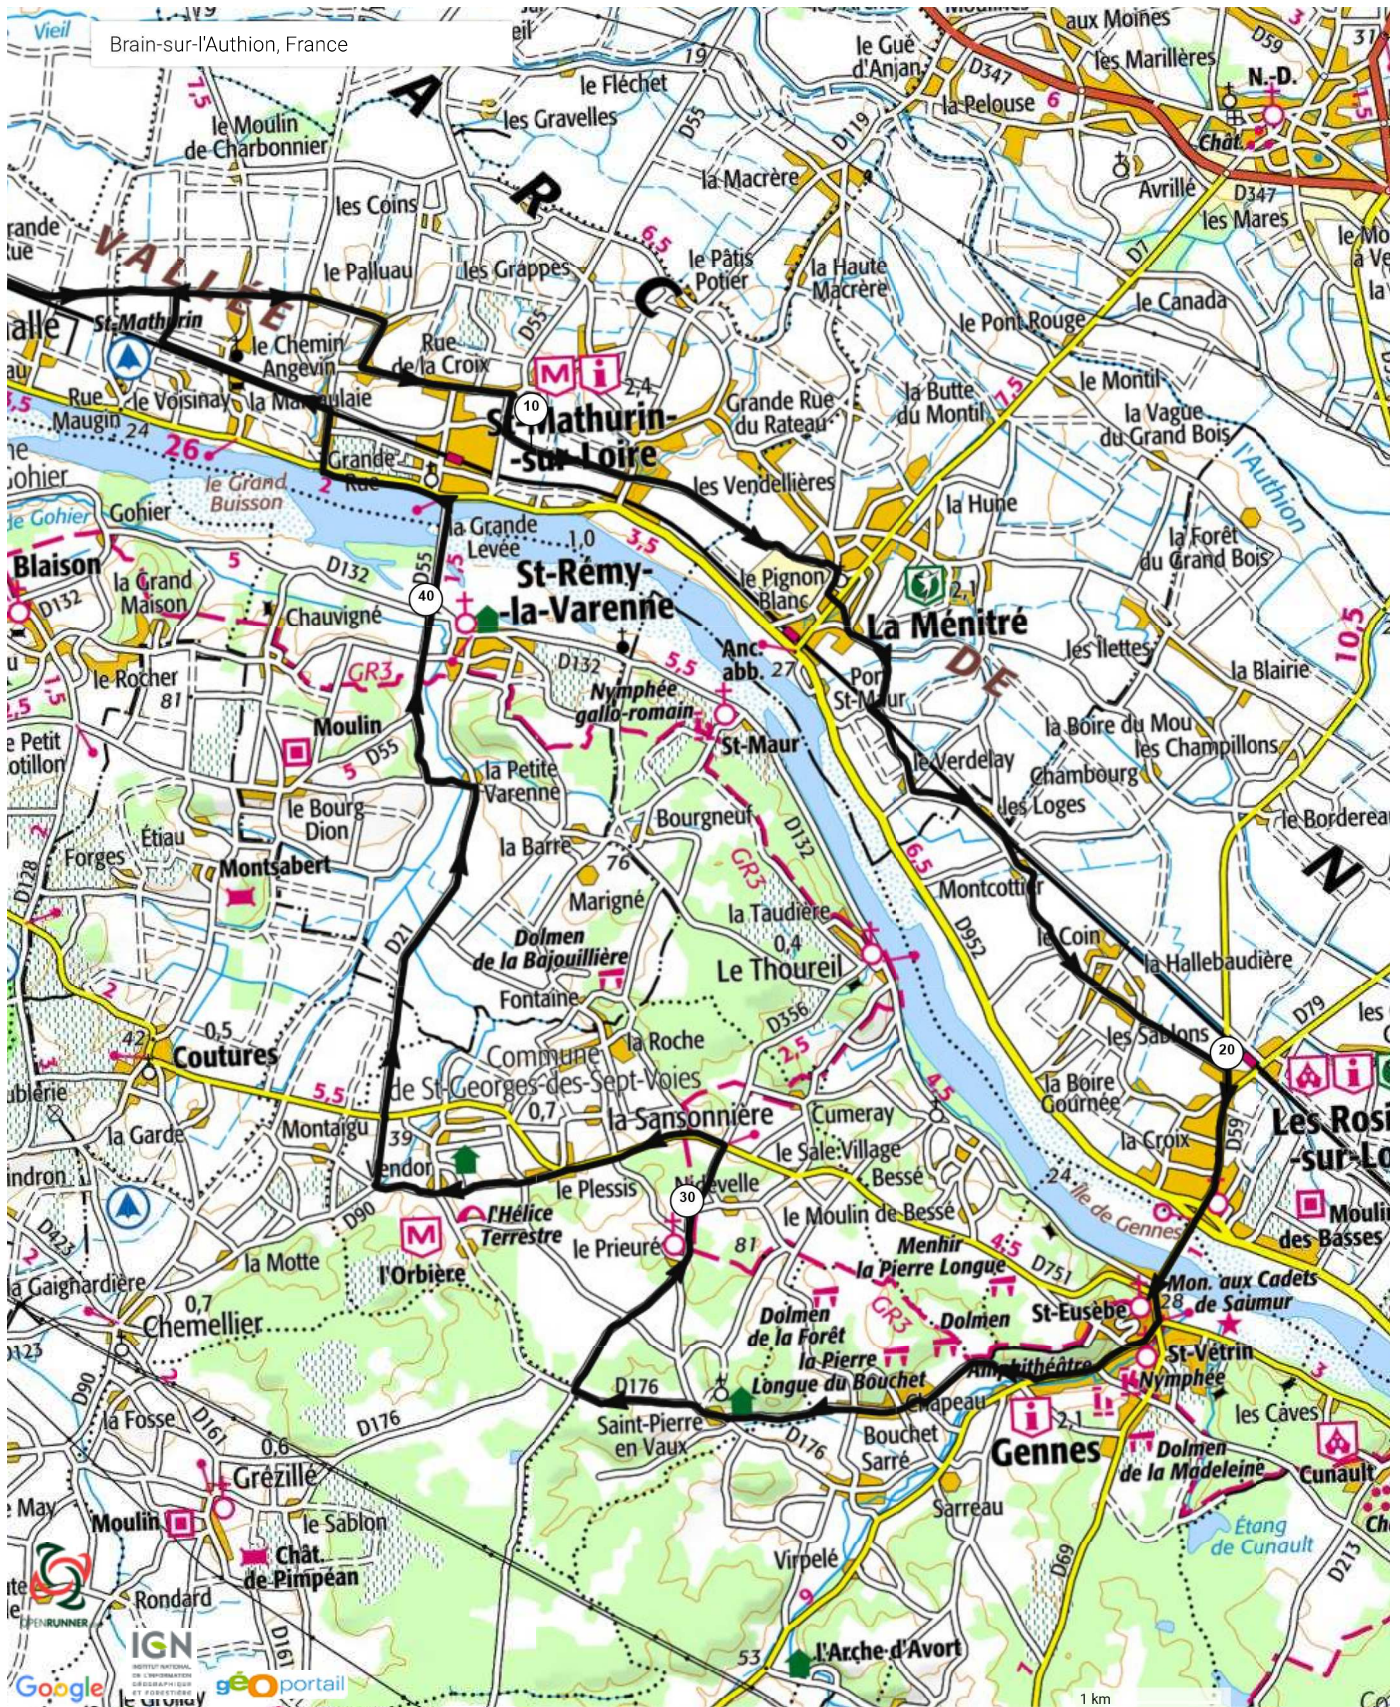

Le droit de reproduction est strictement réservé à un usage personnel et privé. Lors de la pratique de votre activité, veillez à respecter les propriétés et chemins privés.

©2017 www.openrunner.com Parcours n°7034841 - BACR-PP-2-51 - Cyclisme Route, 50.716 (km) : Brain-sur-l'Authion -> Brain-sur-l'Authion

ST MATHURIN - LA MENITRE - LES ROSIERS - GENNES -  
Moulin de Sarré - Le Prieuré - ST GEORGES des 7 Voies - La  
Varenne - ST MATHURIN