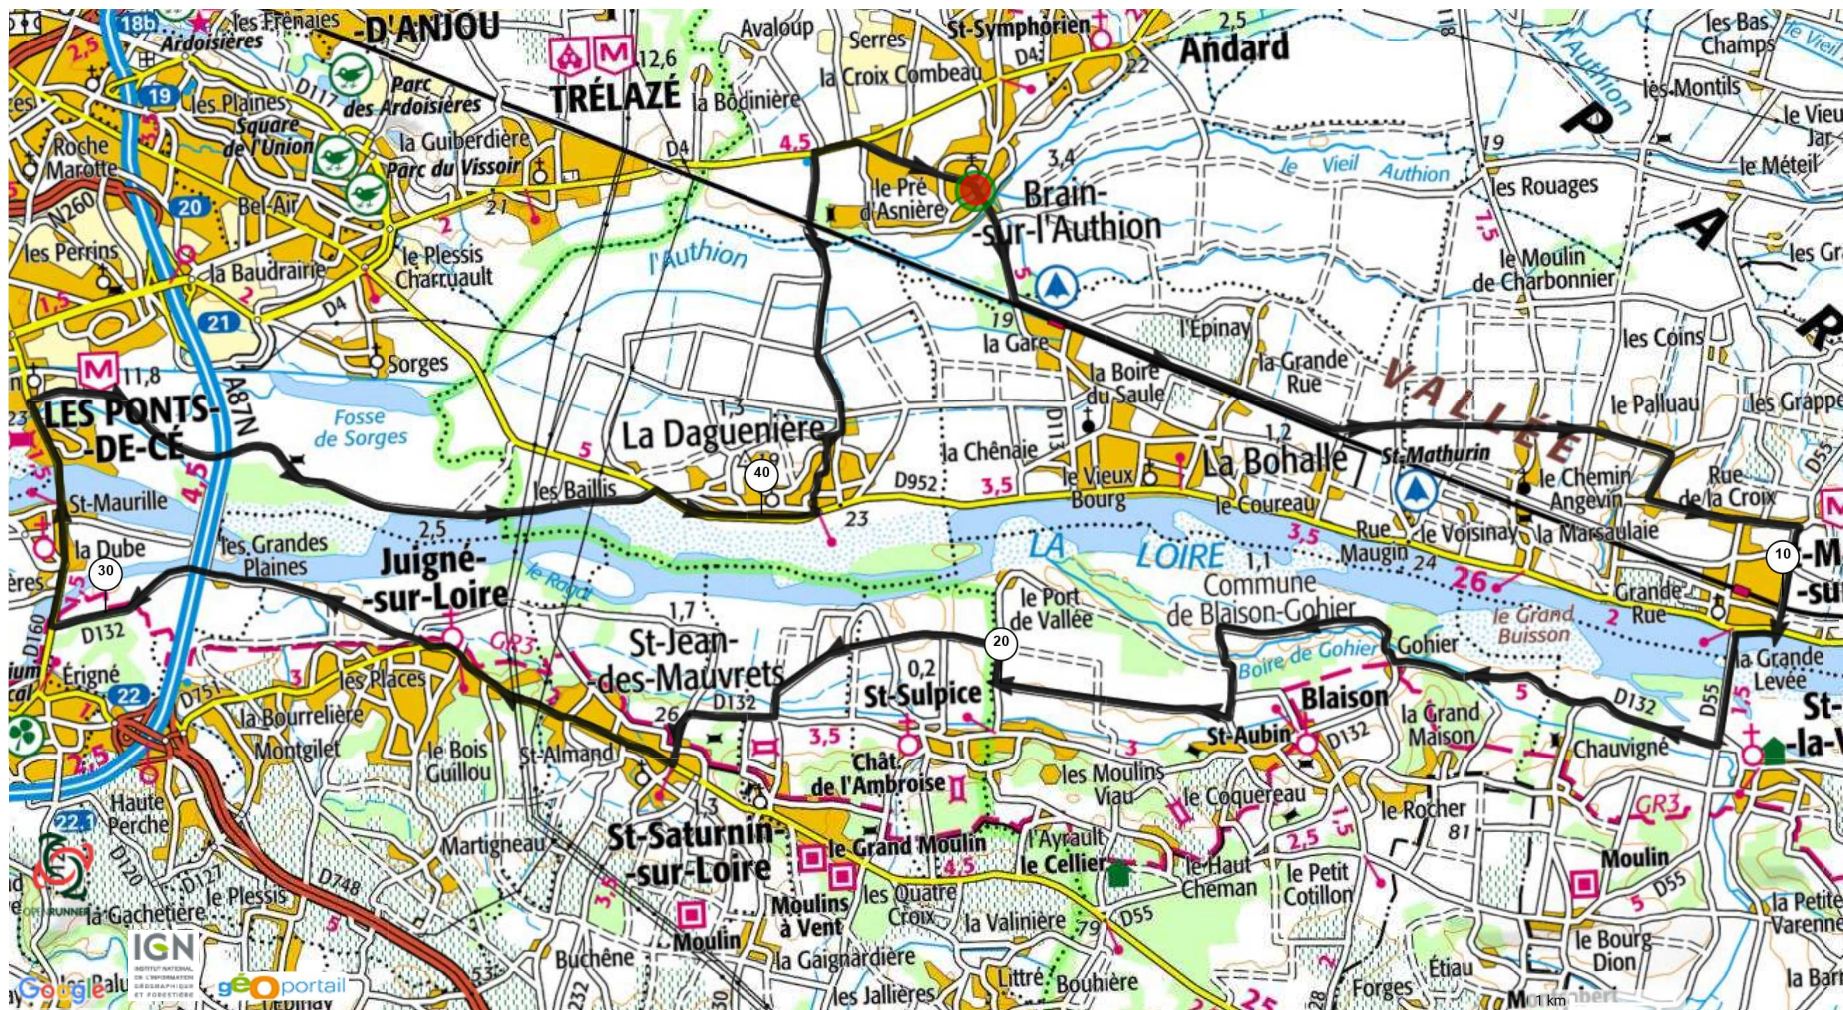

Le droit de reproduction est strictement réservé à un usage personnel et privé. Lors de la pratique de votre activité, veillez à respecter les propriétés et chemins privés.

©2017 www.openrunner.com Parcours n°5832388 - BACR - PP - O - 1 - 45 - Cyclisme Route, 45.754 (km) : Brain-sur-l'Authion -> Brain-sur-l'Authion