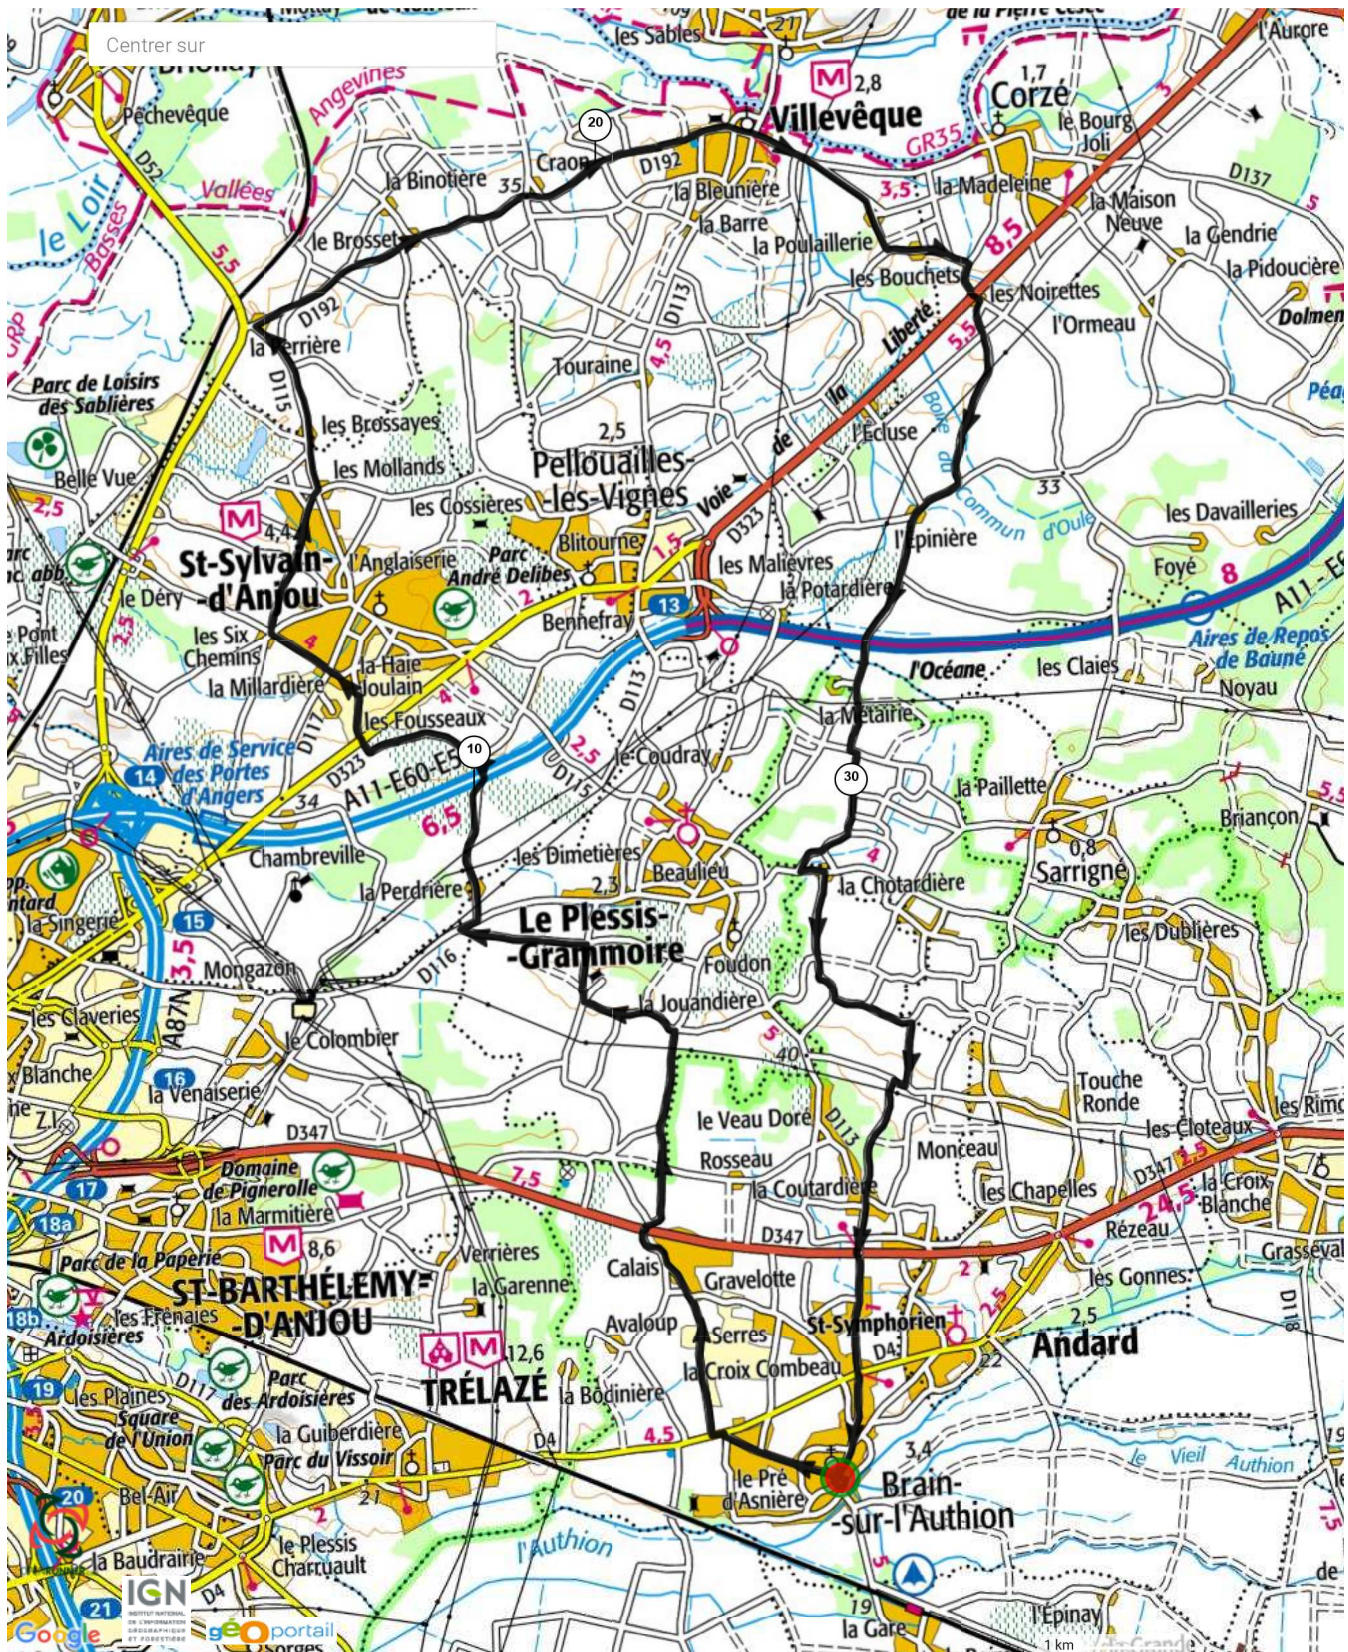

Le droit de reproduction est strictement réservé à un usage personnel et privé. Lors de la pratique de votre activité, veuillez à respecter les propriétés et chemins privés.

©2017 www.openrunner.com Parcours n°5833091 - BACR - PP - N - 2 - 37 - Cyclisme Route, 37.829 (km) : Brain-sur-l'Authion -> Brain-sur-l'Authion

PP N-2-37  
VILLEVEQUE