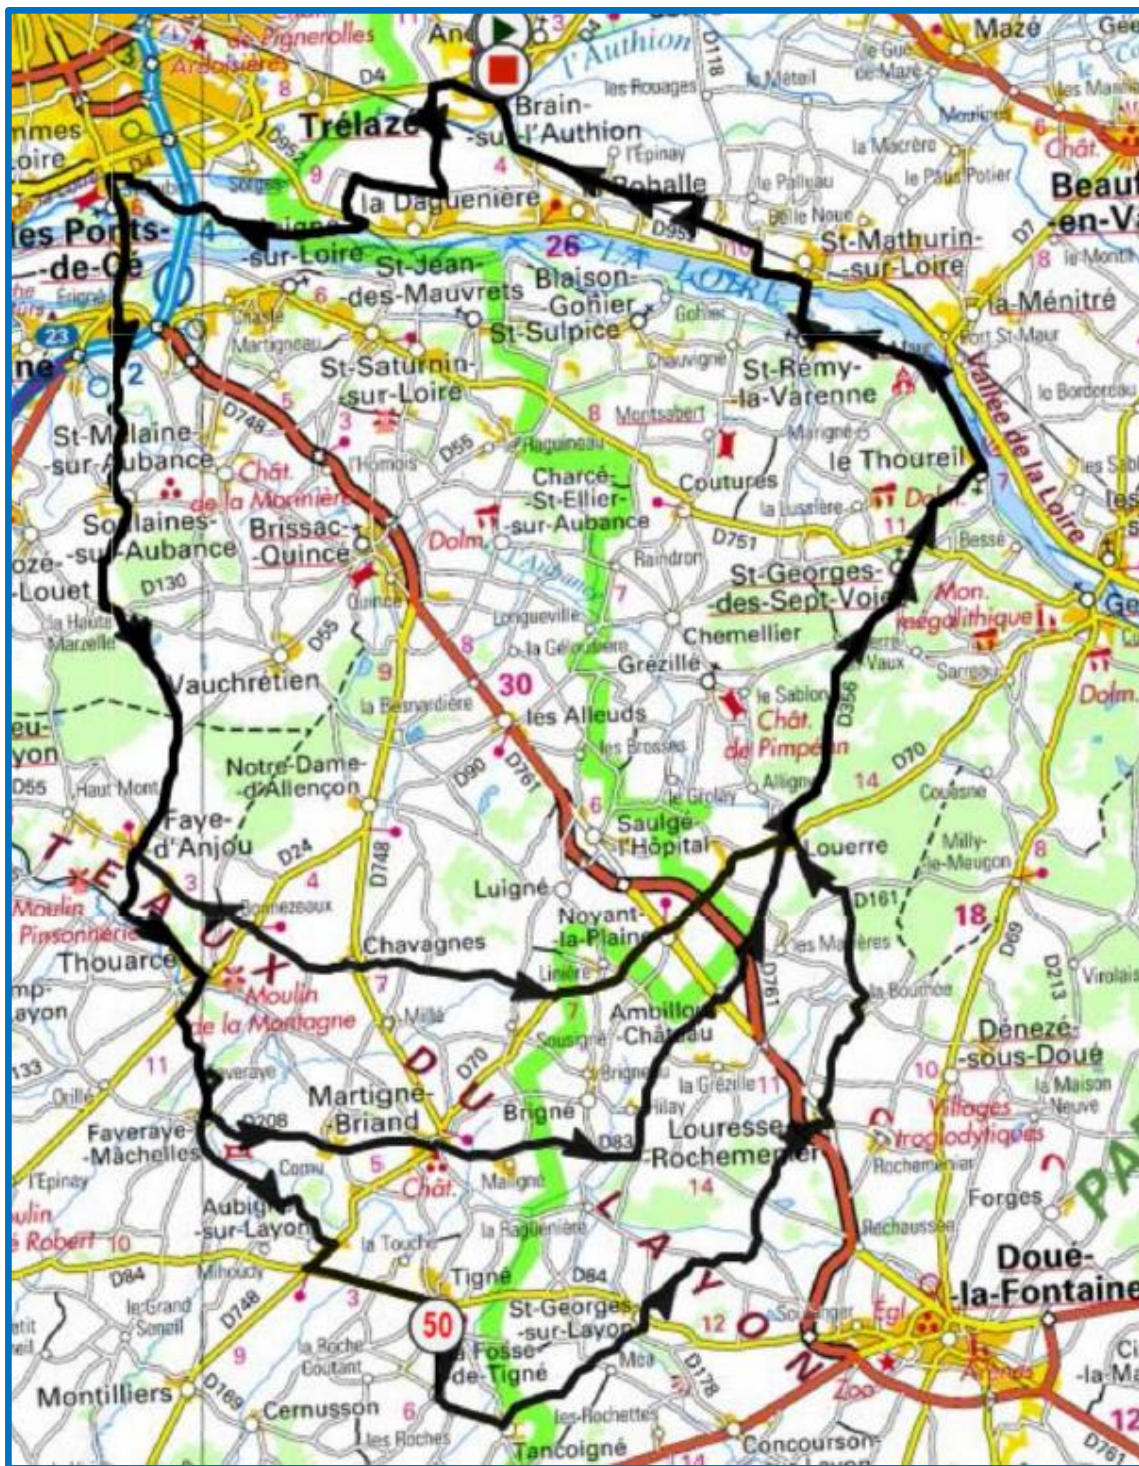

BRAIN-ANDARD CYCLO-RANDO

Parcours S – 1 – 100 ; S - 1 - 86 ; S – 1 - 75

BACR Parcourothèque

Association BRAIN-ANDARD-CYCLO-RANDO ; Siège Social : Mairie de BRAIN sur L'AUTHION (49800)

Adresser le courrier : 7 rue du Champ Grippon - 49800 BRAIN sur L'AUTHION - Tél : 06 07 05 41 36