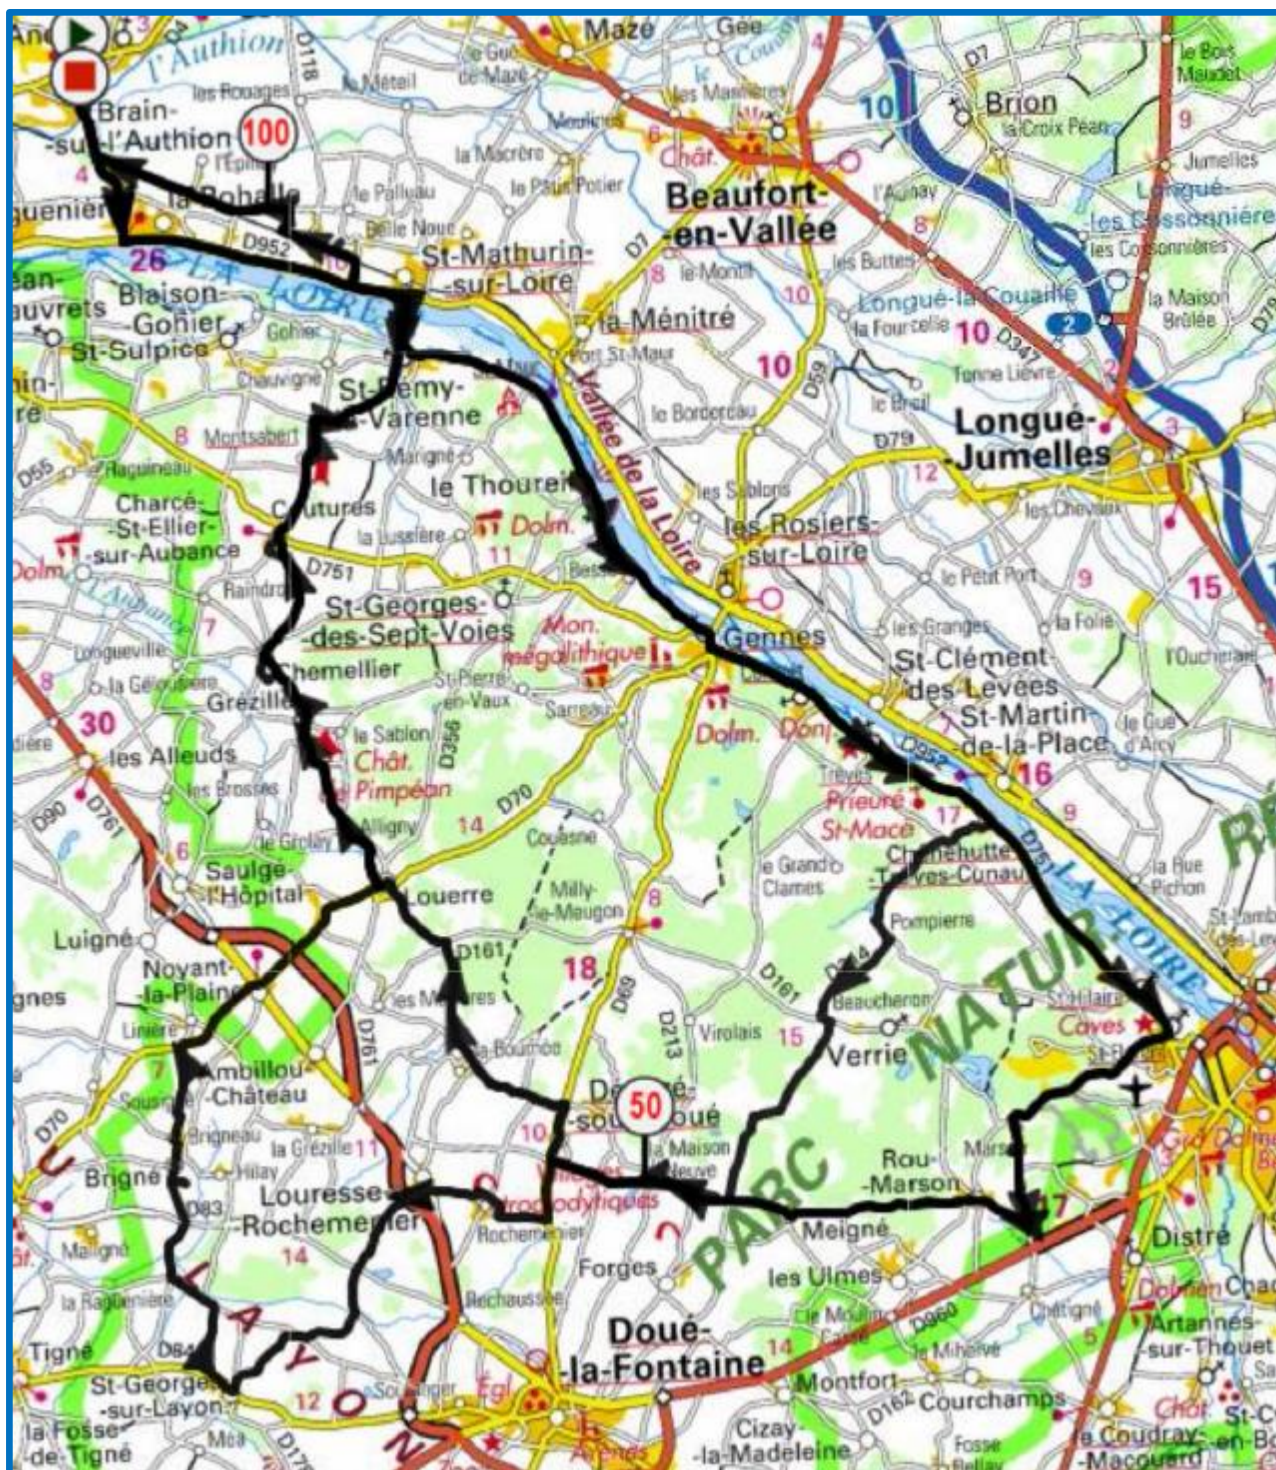

BRAIN-ANDARD CYCLO-RANDO

Parcours S – 2 – 105 ; S - 2 - 87 ; S – 2 - 78

BACR Parcourothèque

Association BRAIN-ANDARD-CYCLO-RANDO ; Siège Social : Mairie de BRAIN sur L'AUTHION (49800)

Adresser le courrier : 7 rue du Champ Grippon - 49800 BRAIN sur L'AUTHION - Tél : 06 07 05 41 36