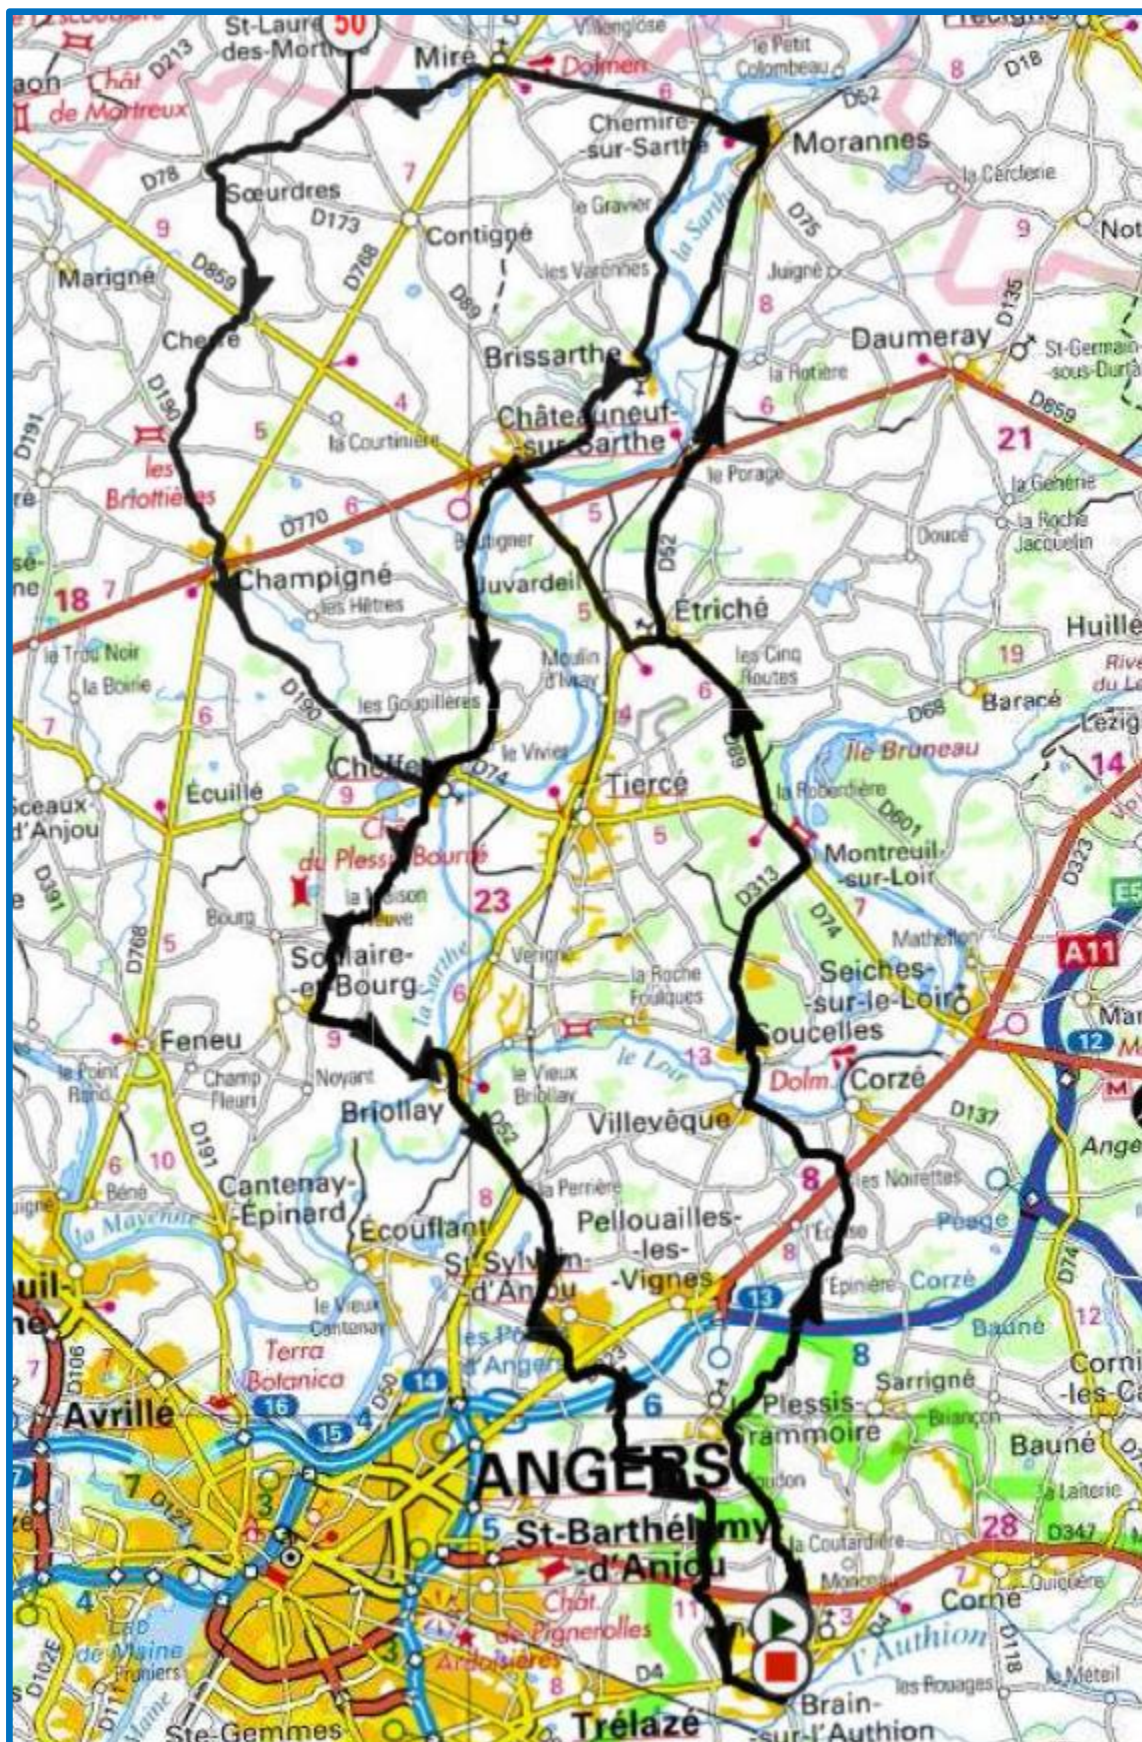

Parcours N – 2 – 100 ; N - 2 - 90 ; N – 2 - 71

BACR Parcourothèque

Association BRAIN-ANDARD-CYLO-RANDO ; Siège Social : Mairie de BRAIN sur L'AUTHION (49800)

Adresser le courrier : 7 rue du Champ Grippon - 49800 BRAIN sur L'AUTHION - Tél : 06 07 05 41 36