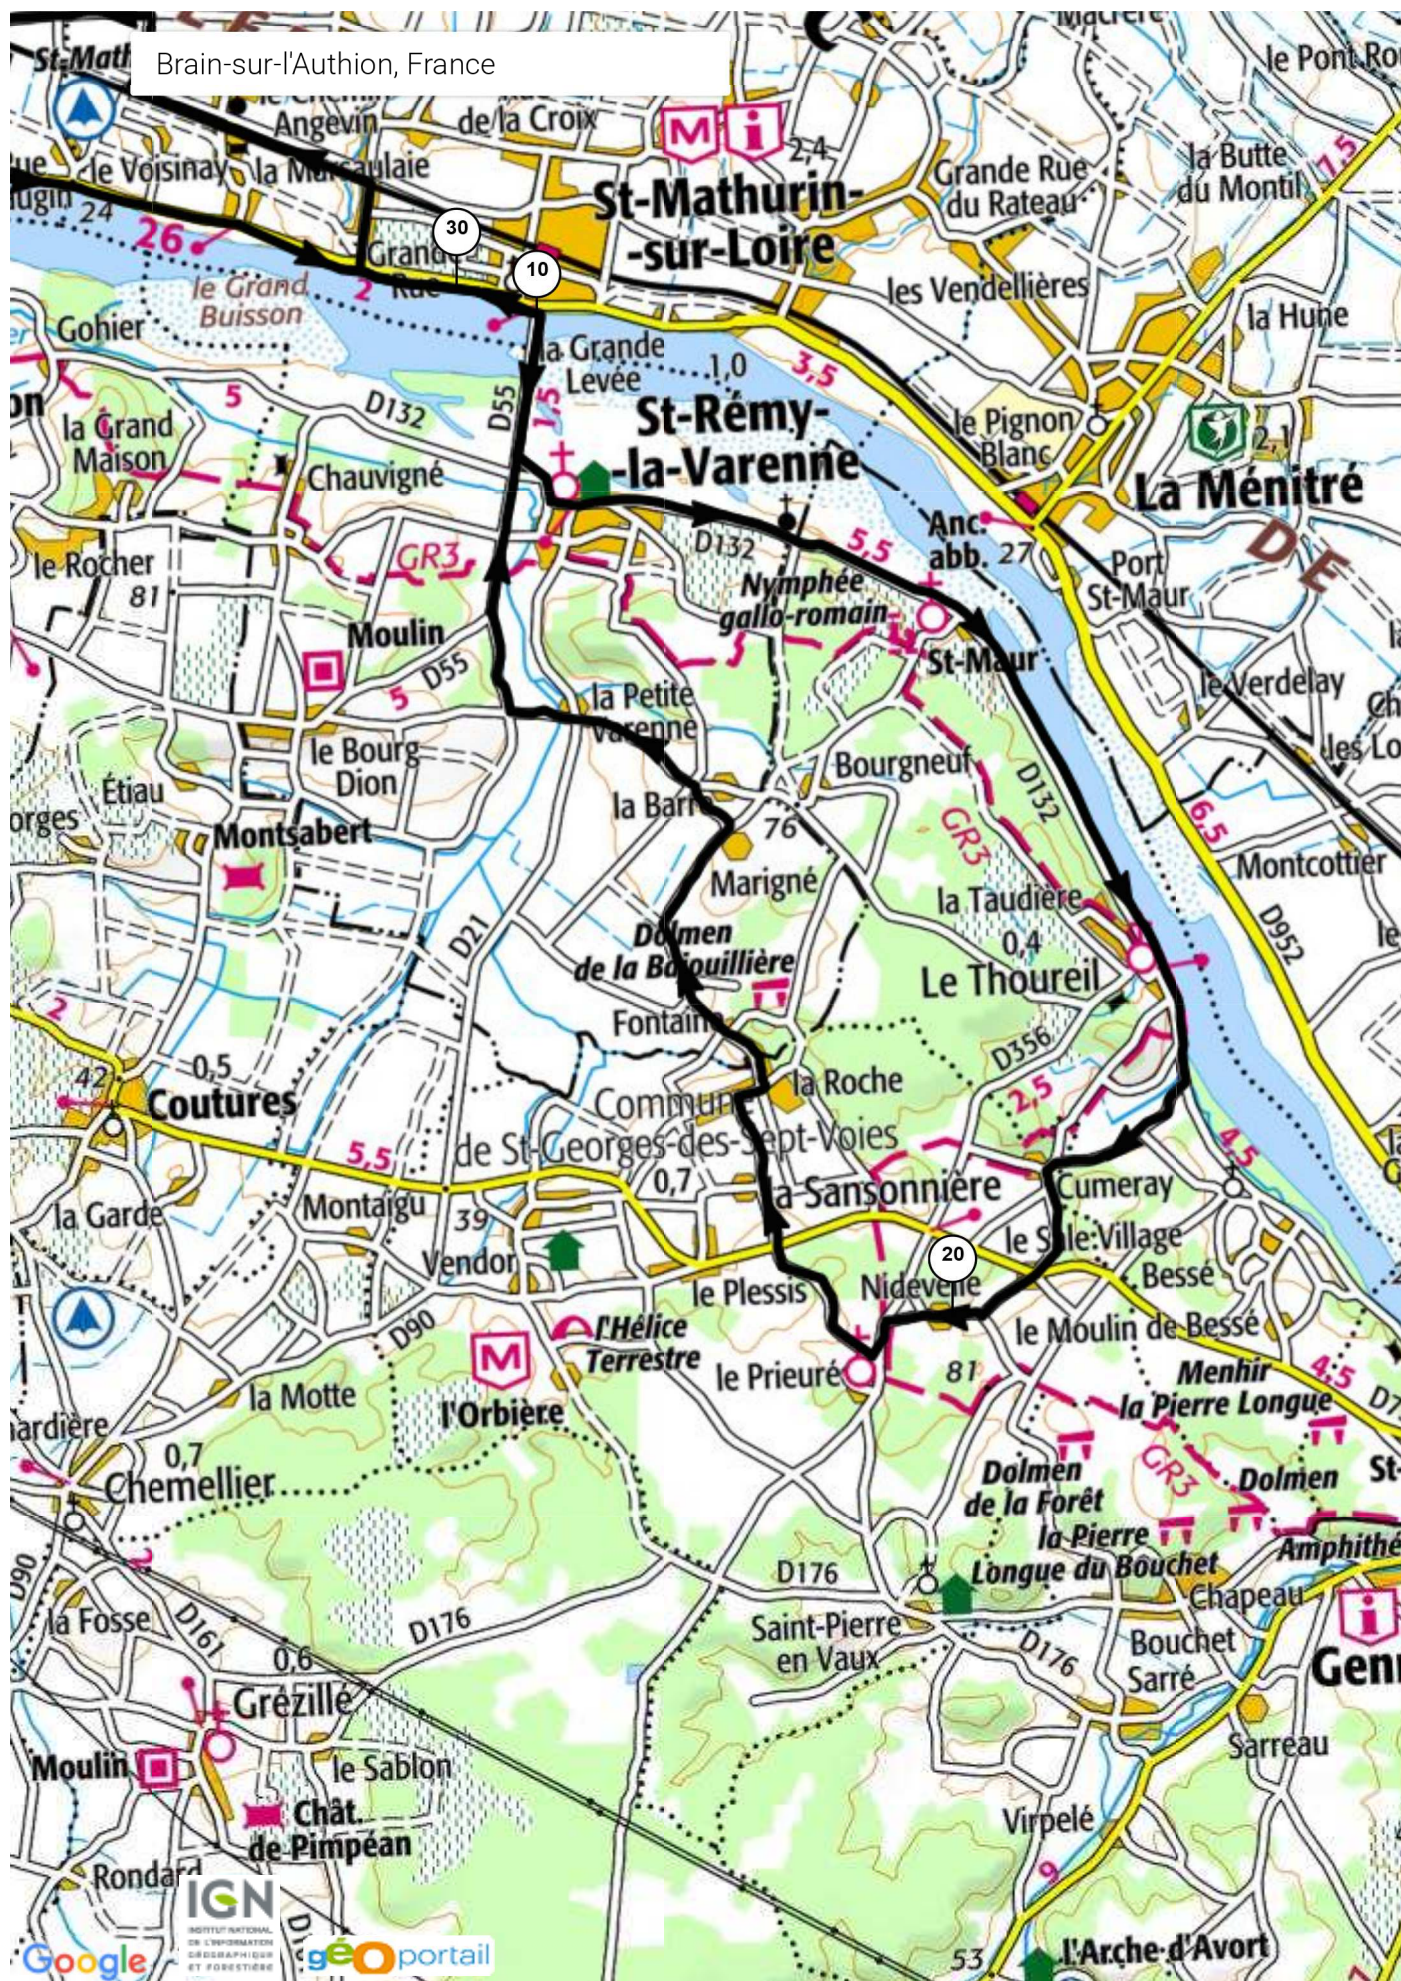

Le droit de reproduction est strictement réservé à un usage personnel et privé. Lors de la pratique de votre activité, veillez à r

©2017 www.openrunner.com Parcours n°7032399 - **BACR-PP-SE-1-40** - Cyclisme Route, **38.926** (km) : Brain-sur-l'Authion -> Br

ST MATHURIN - ST REMY la Varenne - LE THOUREIL - Cumeray
- Le Prieuré - ST GEORGES des 7 Voies - Fontaine - Marigné - La
Varenne - St MATHURIN